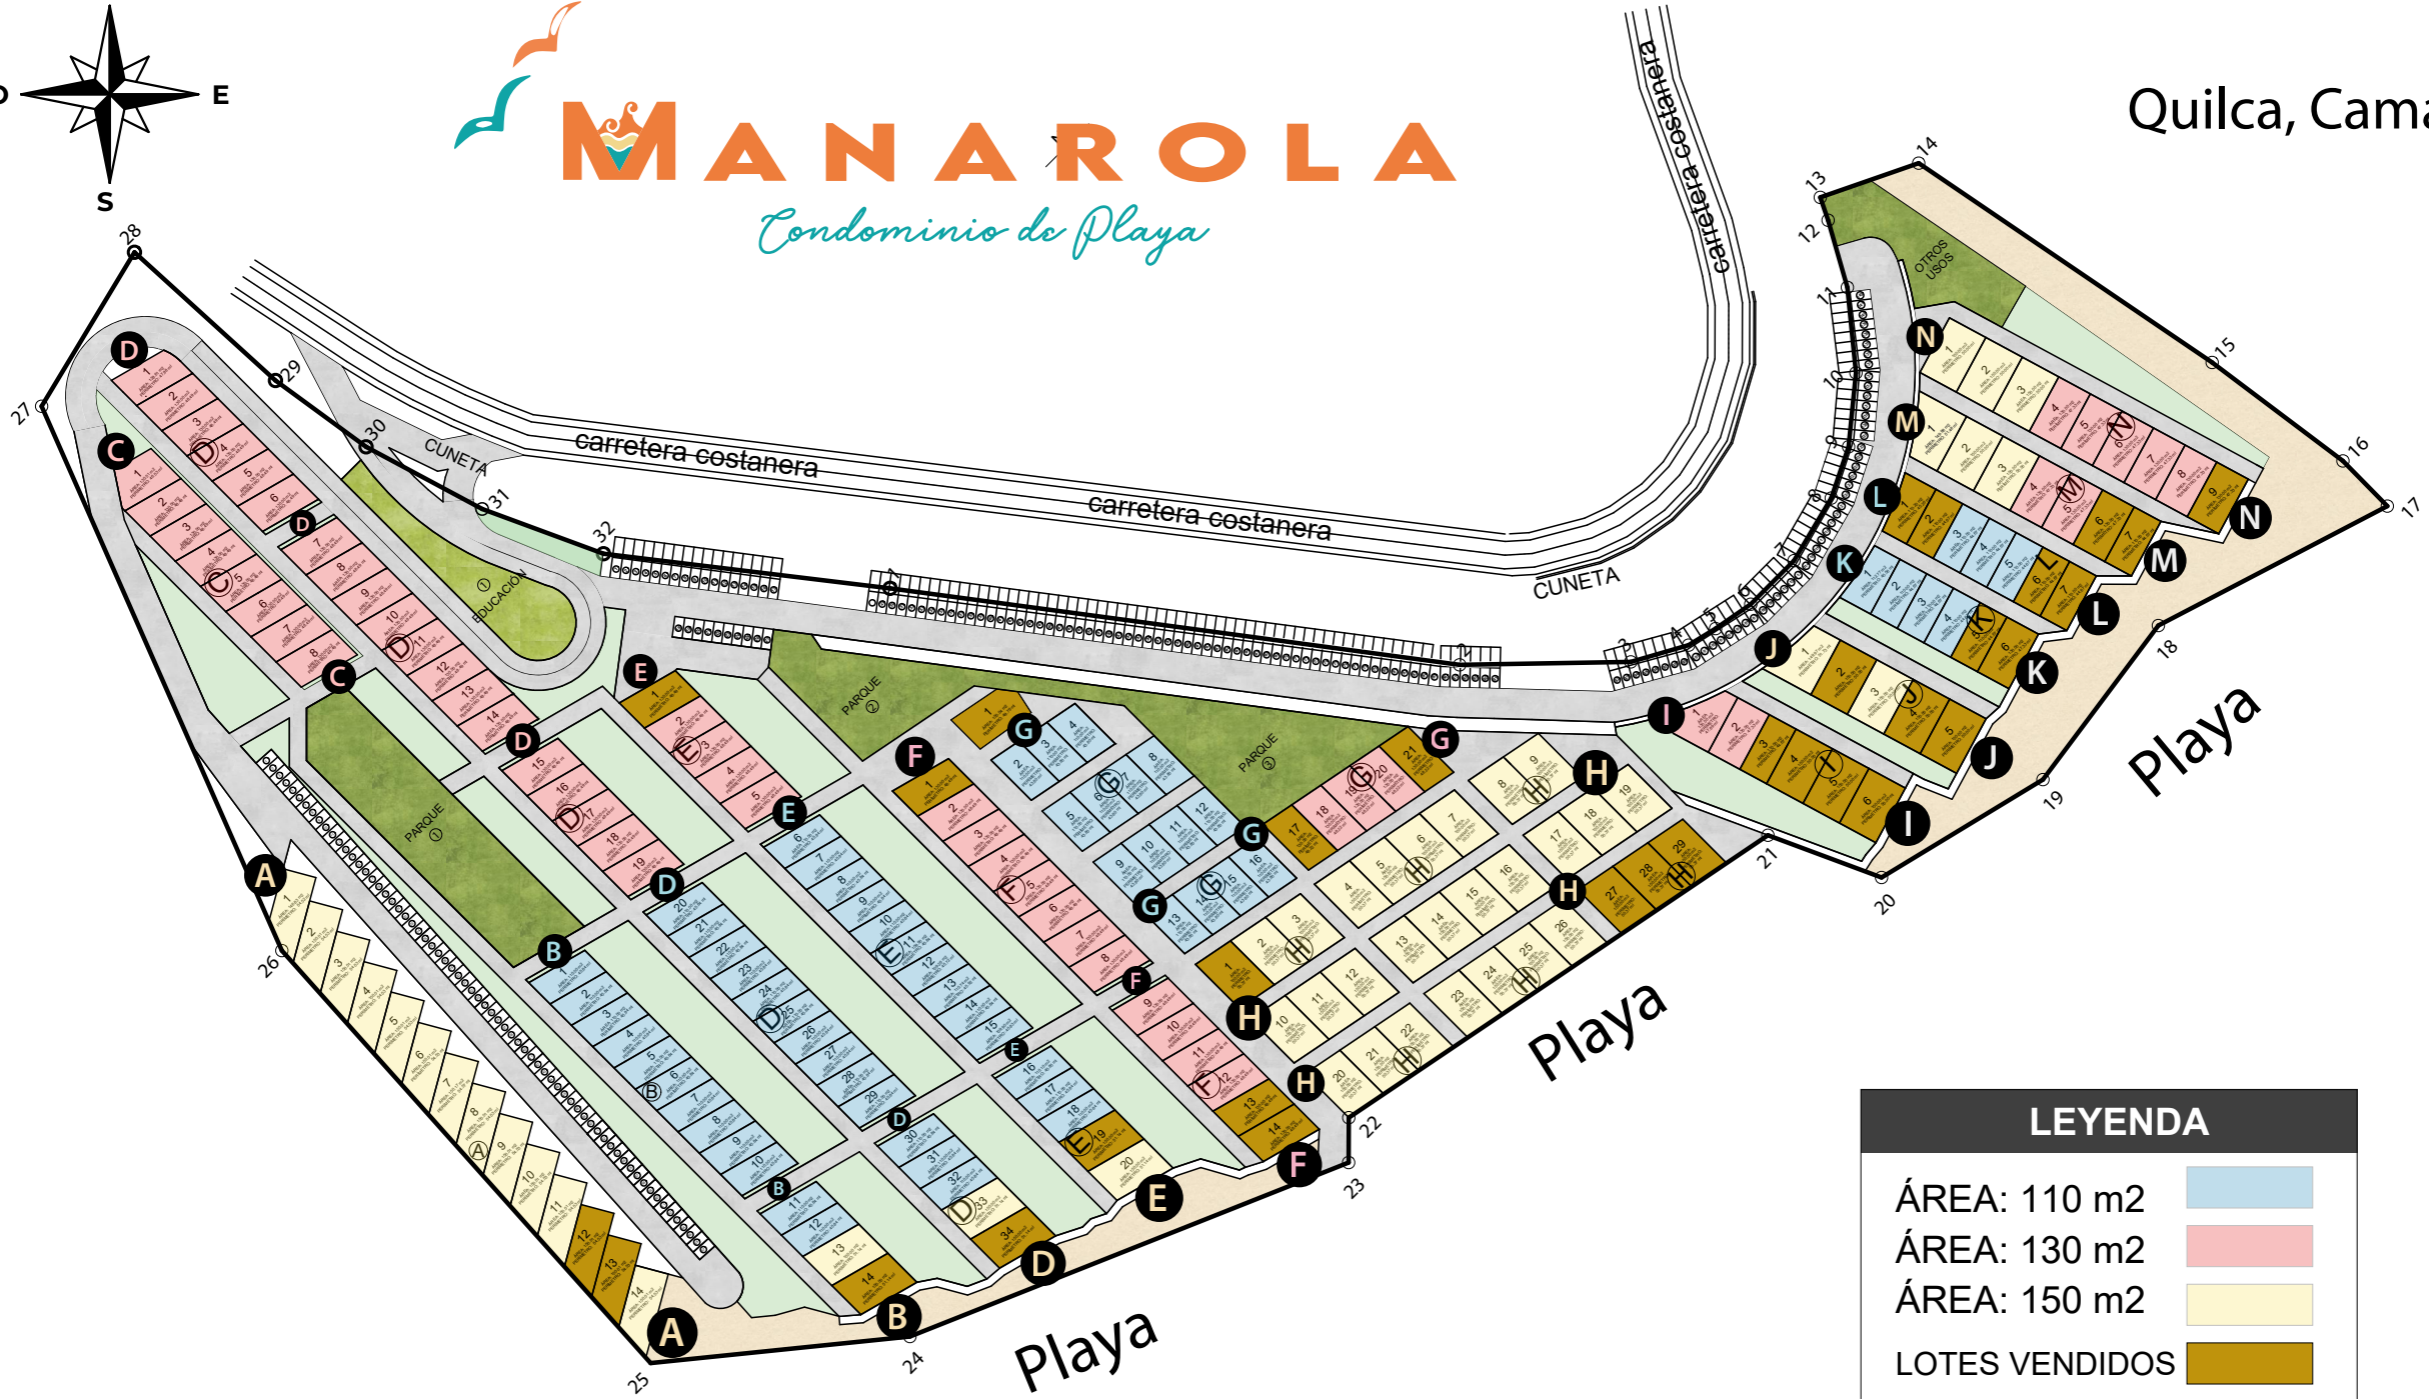

MANAROLA

Condominio de Playa

Quilca, Camaná

LEYENDA	
ÁREA: 110 m ²	
ÁREA: 130 m ²	
ÁREA: 150 m ²	
LOTES VENDIDOS	